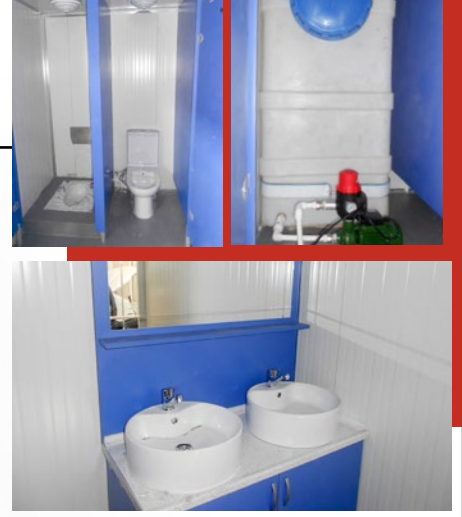

Mobil Çamaşırhane