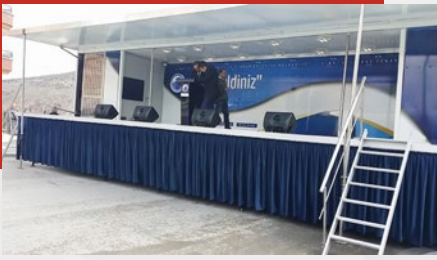

Mobil Sahne